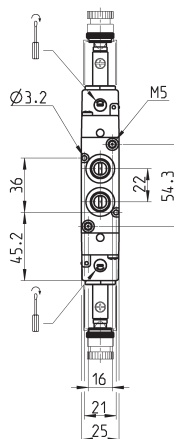

2x3/2 распределитель, G1/4, Мод. 334D... - 344D... - 394D...

Распределители доступны в исполнении с двумя 3/2 лин/поз. клапанами в одном корпусе.

Мод.	Функция	Расход, Нл/мин	Рабочее давление, Бар	Давление управления, Бар	Символ
334D-015-02	2 x 3/2 Н.З.	1200	1.4 ÷ 10	-	EV39
344D-015-02	2 x 3/2 Н.О.	1050	1.4 ÷ 10	-	EV41
334D-E15-02	2 x 3/2 Н.З.	1200	-0,9 ÷ 10	1.4 ÷ 10	EV40
344D-E15-02	2 x 3/2 Н.О.	1050	-0,9 ÷ 10	1.4 ÷ 10	EV44
394D-015-02	1 x 3/2 Н.З. + 1 x 3/2 Н.О.	1050	1.4 ÷ 10	-	EV43
394D-E15-02	1 x 3/2 Н.З. + 1 x 3/2 Н.О.	1050	-0,9 ÷ 10	1.4 ÷ 10	EV42