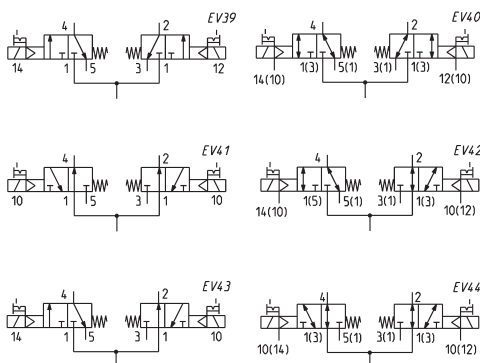

2x3/2 распределитель, G1/4, Мод. 334D... - 344D... - 394D...

Распределители доступны в исполнении с двумя 3/2 лин/поз. клапанами в одном корпусе.

Мод.	Функция	Расход, Нл/мин	Рабочее давление, Бар	Давление управления, Бар	Символ
334D-015-02	2 x 3/2 Н.З.	1200	1.4 ÷ 10	-	EV39
344D-015-02	2 x 3/2 Н.О.	1050	1.4 ÷ 10	-	EV41
334D-E15-02	2 x 3/2 Н.З.	1200	-0,9 ÷ 10	1.4 ÷ 10	EV40
344D-E15-02	2 x 3/2 Н.О.	1050	-0,9 ÷ 10	1.4 ÷ 10	EV44
394D-015-02	1 x 3/2 Н.З. + 1 x 3/2 Н.О.	1050	1.4 ÷ 10	-	EV43
394D-E15-02	1 x 3/2 Н.З. + 1 x 3/2 Н.О.	1050	-0,9 ÷ 10	1.4 ÷ 10	EV42