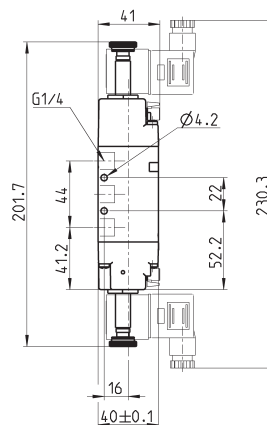

2x3/2 распределитель, G1/4, Мод. 334D... - 344D... - 394D...

Распределители доступны в исполнении с двумя 3/2 лин/поз. клапанами в одном корпусе.

Мод.	Функция	Расход, Нл/мин	Рабочее давление, Бар	Давление управления, Бар	Символ
334D-015-02	2 x 3/2 Н.З.	1200	1.4 ÷ 10	-	EV39
344D-015-02	2 x 3/2 Н.О.	1050	1.4 ÷ 10	-	EV41
334D-E15-02	2 x 3/2 Н.З.	1200	-0,9 ÷ 10	1.4 ÷ 10	EV40
344D-E15-02	2 x 3/2 Н.О.	1050	-0,9 ÷ 10	1.4 ÷ 10	EV44
394D-015-02	1 x 3/2 Н.З. + 1 x 3/2 Н.О.	1050	1.4 ÷ 10	-	EV43
394D-E15-02	1 x 3/2 Н.З. + 1 x 3/2 Н.О.	1050	-0,9 ÷ 10	1.4 ÷ 10	EV42